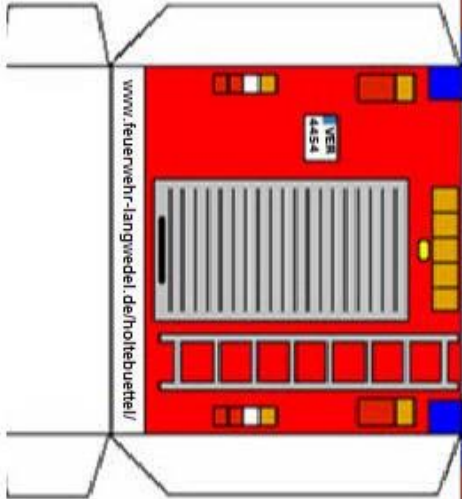

Stabilisierungssache  
zwischen die Räder kleben!

1800l Wassertank  
Einbaupumpe 2000l / min  
Tragkraftspritze TS 8/8  
600m B-Schlauch  
Notstromaggregat  
Beleuchtungsmast

Stabilisierungssache  
zwischen die Räder kleben!

Freiwillige Feuerwehr  
Flecken Langwedel  
  
Ortsfeuerwehr  
Holtebüttel  
Löschgruppenfahrzeug LF10  
In Dienst seit: September 2017