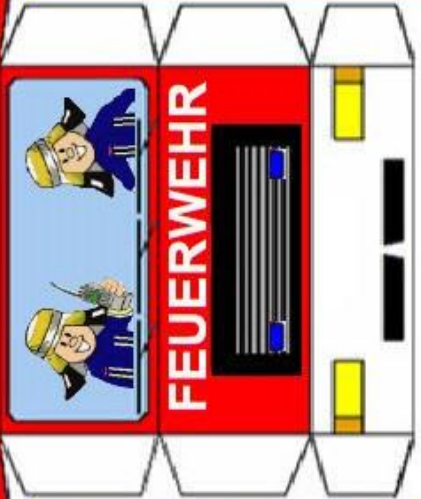

Stabilisierungssache  
zwischen die Räder kleben!

1800l Wassertank  
Einbaupumpe 2000l / min  
Tragkraftspritze TS 8/8  
600m B-Schlauch  
Notstromaggregat  
Beleuchtungsmast

Stabilisierungssache  
zwischen die Räder kleben!

Freiwillige Feuerwehr  
Flecken Langwedel  
  
Ortsfeuerwehr  
Holtebüttel  
Löschgruppenfahrzeug LF10  
In Dienst seit: September 2017